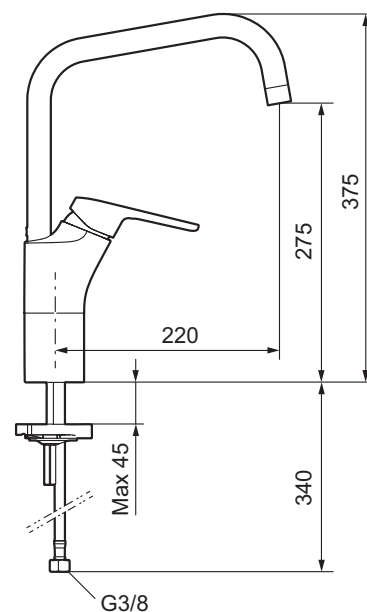

Utførelse	FMM nr	NRF nr
Krom, Energiklasse C	83000010	4300957